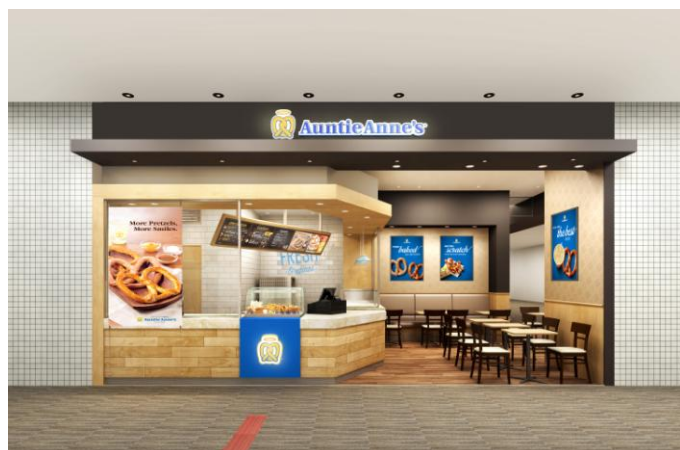

『アンティ・アンズ ららぽーと立川立飛店』は、「生地から全てお店で手づくり」「いつでも焼きたてのプレッツェル」にこだわり、よりお客様へ感動を味わって頂きたく「プレッツェル生地の成型から焼き上がりまでの工程をお客様の目の前で楽しんで頂ける」店舗設計となります。

「アンティ・アンズ ららぽーと立川立飛店」イメージ画像

関東では初めて、“SIMPLE・FRESH・ORIGINAL（＝こだわりプレッツェルはいつでも焼きたて）”というAAのブランドメッセージを壁にビジュアールで表現したデザインを採用しました。明るい白いタイルをベースに、温もりが感じられる木目調やAAカラーであるブルーをアクセントにしたデザインとなっております。

さらにイートインスペースは、ダークブラウンとアイボリーを基調にした落ち着いたカフェ風のインテリアを採用した、お子様連れのお客様にも十分にくつろいで頂けるスペースです。

また『アンティ・アンズ ららぽーと立川立飛店』では、オープンを記念して12月10日（木）より、AAの人気商品5種とお好きなディップ1個に加え、“オリジナル トートバッグ”が付いた数量限定『立川プレッツェルセット』を発売いたします。

AAは「いつでも焼きたて」にこだわり、地域の皆さまに愛されるお店として、最高のプレッツェルでより多くの人々に笑顔をお届けいたします。